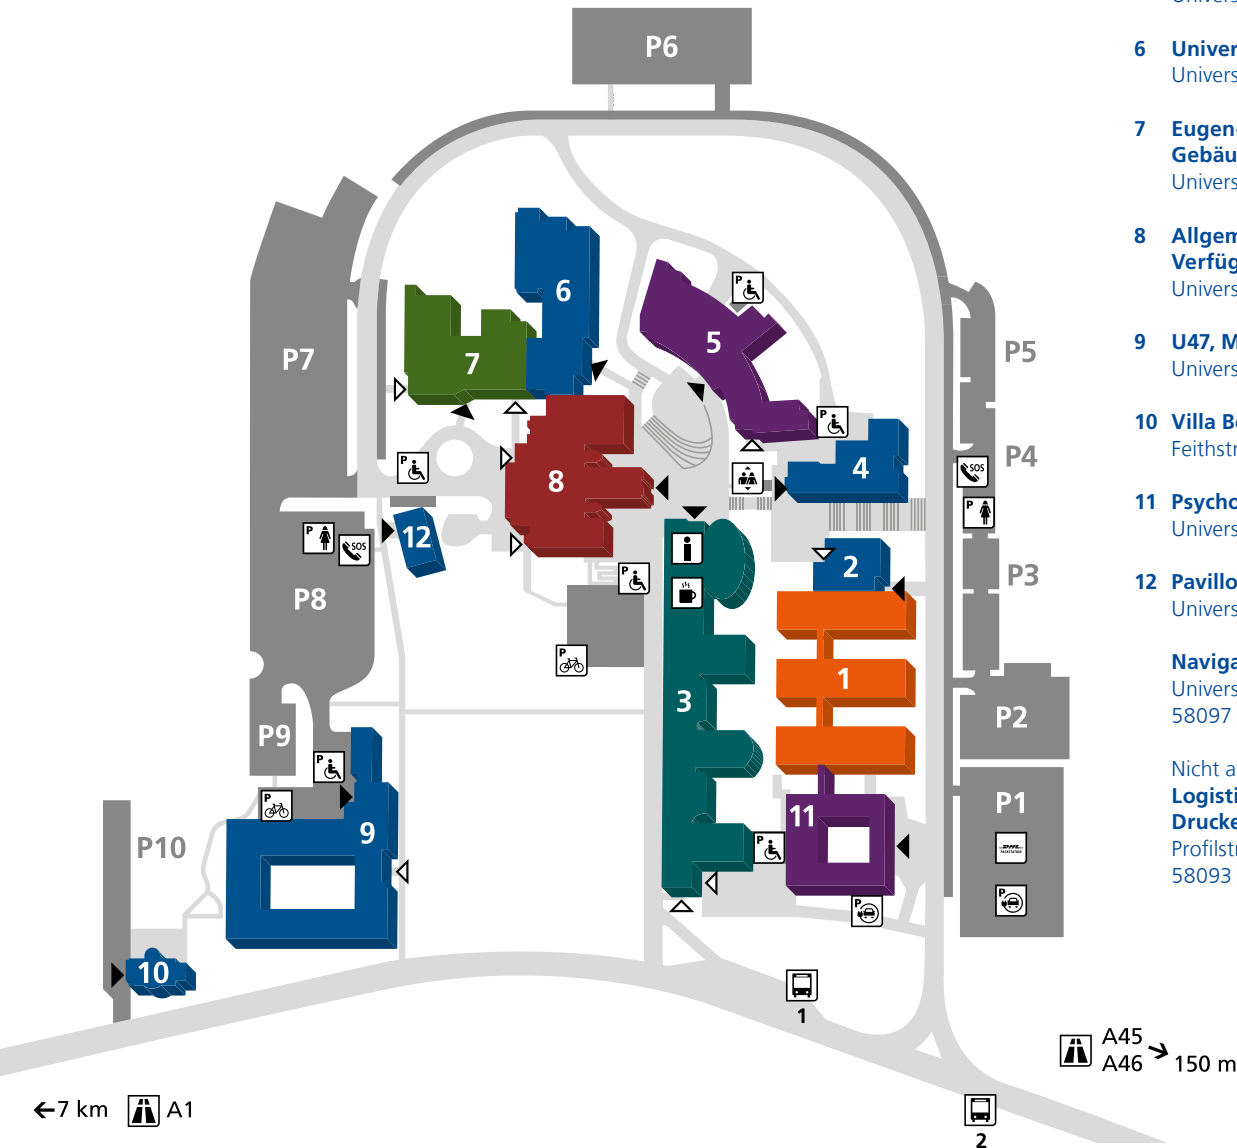

Campusplan

- 1 Kultur- und Sozialwissenschaften**
Universitätsstraße 33
 - 2 Seminargebäude**
Universitätsstraße 33
 - 3 Informatikzentrum**
Universitätsstraße 11
 - 4 Mensa**
Universitätsstraße 31
 - 5 Philipp-Reis-Gebäude**
Universitätsstraße 27
 - 6 Universitätsbibliothek**
Universitätsstraße 23
 - 7 Eugen-Schmalenbach-Gebäude**
Universitätsstraße 41
 - 8 Allgemeines Verfügungszentrum**
Universitätsstraße 21
 - 9 U47, MiniCampus**
Universitätsstraße 47
 - 10 Villa Bechem, Faculty Club**
Feithstraße 152
 - 11 Psychologie**
Universitätsstraße 37
 - 12 Pavillon**
Universitätsstraße 43
- Navigation**
Universitätsstraße 47
58097 Hagen
- Nicht abgebildet:
Logistikzentrum, Druckerei
Profilstraße 10b
58093 Hagen

←7 km A1

- ▶ Haupteingang
- ▷ Nebeneingang
- Aufzug
- Service-Center
- Fahrradparkplatz
- Frauenparkplatz
- Behindertenparkplatz
- E-Ladeparkplatz
- Notrufsäule
- DHL Packstation
- FernUni-Café
- Autobahn

- Bus 515** → Loxbaum, Hohenlimburg Bf
- Bus 527** → Loxbaum
- Bus 534** → Im Sibb
- Bus 515** → Stadtmitte, Hauptbahnhof, Hengstey
- Bus 527** → Stadtmitte, Hauptbahnhof, Ischeländ
- Bus 534** → Boele Markt

Fahrpläne: www.vrr.de